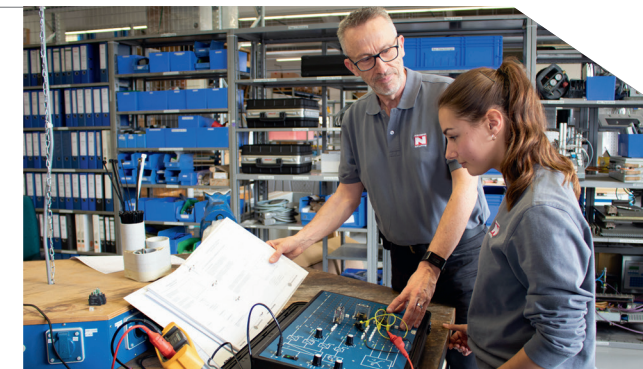

Fakten, die für eine Ausbildung bei NIEHOFF sprechen:

- Hervorragendes Ausbildungsniveau, dokumentiert durch hohe Auszeichnungen auf Bezirks- und Landesebene
- Modernes Ausbildungszentrum, technologisch auf dem neuesten Stand
- Individuelle Betreuung über die gesamte Ausbildungsdauer sowie intensive Prüfungsvorbereitung
- Teamorientierte Ausbildungsatmosphäre
- Perspektiven nach der Ausbildung
- **Ausbildungsvergütung gemäß Entgelttarifvertrag für die bayerische Metall- und Elektroindustrie**

Industrieelektriker Geräte und Systeme (m/w/d)

■ Ausbildungsdauer

2 Jahre

■ Inhalte der Berufsausbildung

Industrieelektriker für Geräte und Systeme befassen sich mit der Montage, Inbetriebnahme, Wartung, Prüfung und Reparatur elektronischer Komponenten und Systeme. Zu ihren Aufgaben zählen vor allem das Montieren von Bauteilen und Baugruppen, Leiterplattenbestückung sowie Dokumentation und Protokollierung technischer Daten.

■ Aufgaben und Tätigkeiten

- Zusammenbau von elektronischen Baugruppen und Bauteilen mit Montageteilen zu einem Gesamtgerät oder einem Schaltschrank
- Mechanische Bearbeitung von Schaltschrankgehäusen und Montageplatten
- Verdrahtung von Schaltschränken sowie Steuerungs- und Automatisierungstechnik nach Schaltungsunterlagen
- Prüfung von Schaltschränken und Steuerungen und Durchführung von Vorinbetriebnahmen im Testfeld
- Durchführung von Funktionstests sowie Fehlersuche und Fehlerbehebung